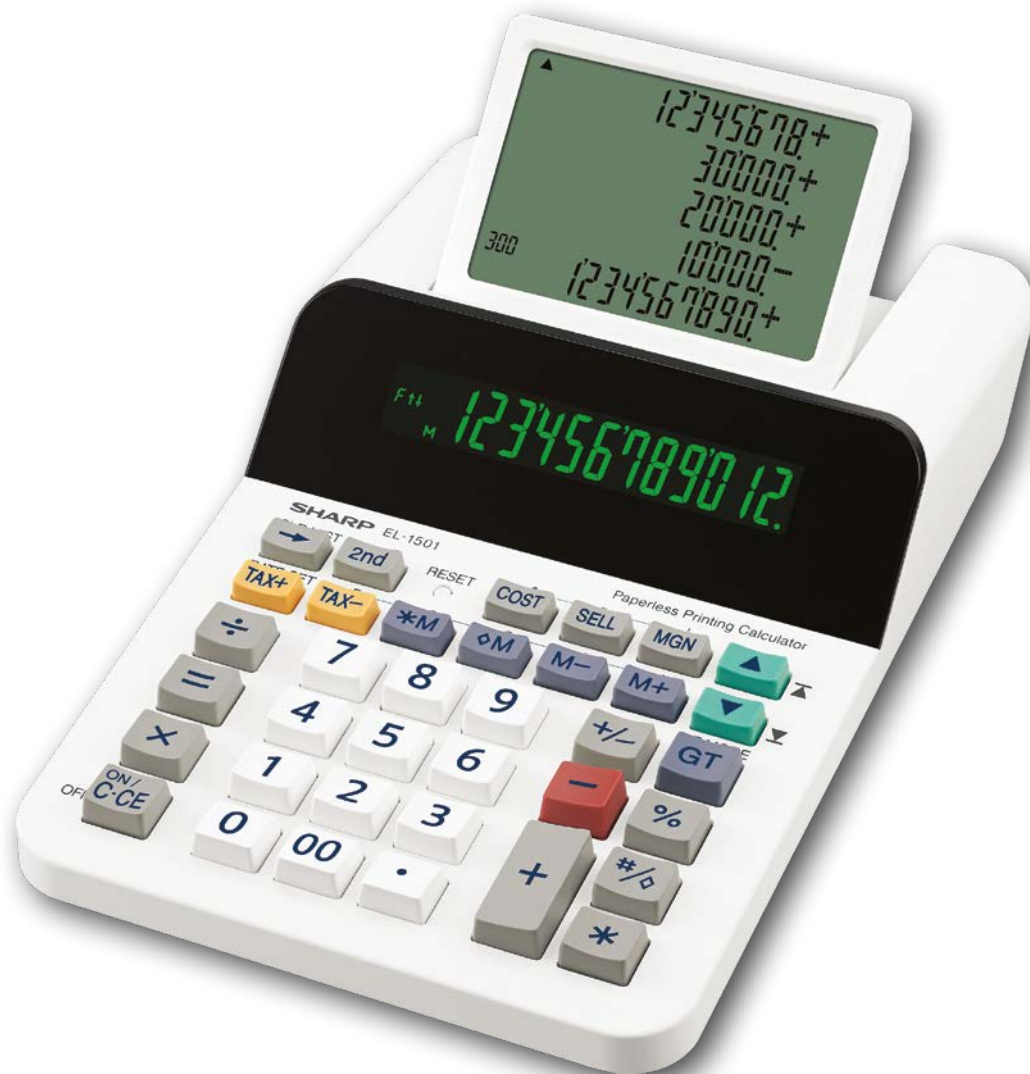

# EL-1501

# SHARP

## OPIS PRODUKTU

- ▶ 12-CYFROWY WYŚWIETLACZ FLUORESCENCYJNY & 5-LINIOWY WYŚWIETLACZ LCD
- ▶ ZASILANIE BATERYJNE
- ▶ 3-CYFROWA INTERPUNKCJA
- ▶ USTAWIENIE MIEJSC DZIESIĘTYCH (F-3-2-0-A)
- ▶ ZAOKRĄGLANIE
- ▶ 4 KLAWISZE PAMIĘCI
- ▶ PRZYCISK PODWÓJNEGO ZERA (00)
- ▶ PRZYCISK KOREKTY
- ▶ OBLICZANIE KOSZTÓW, SPRZEDAŻY, PRZYCHODÓW
- ▶ OBLICZANIE PODATKÓW (TAX +/-)
- ▶ SUMA CAŁKOWITA (GT)
- ▶ LICZNIK ARTYKUŁÓW

## INNE

- ▶ Bateria: AA × 4
- ▶ Wymiary (mm): 228 × 150 × 62
- ▶ Waga (g): 490

Kalkulatory SHARP reprezentowane są w Europie przez MORAVIA Group

[www.sharp-calculators.com](http://www.sharp-calculators.com)  
[info@sharp-calculators.com](mailto:info@sharp-calculators.com)