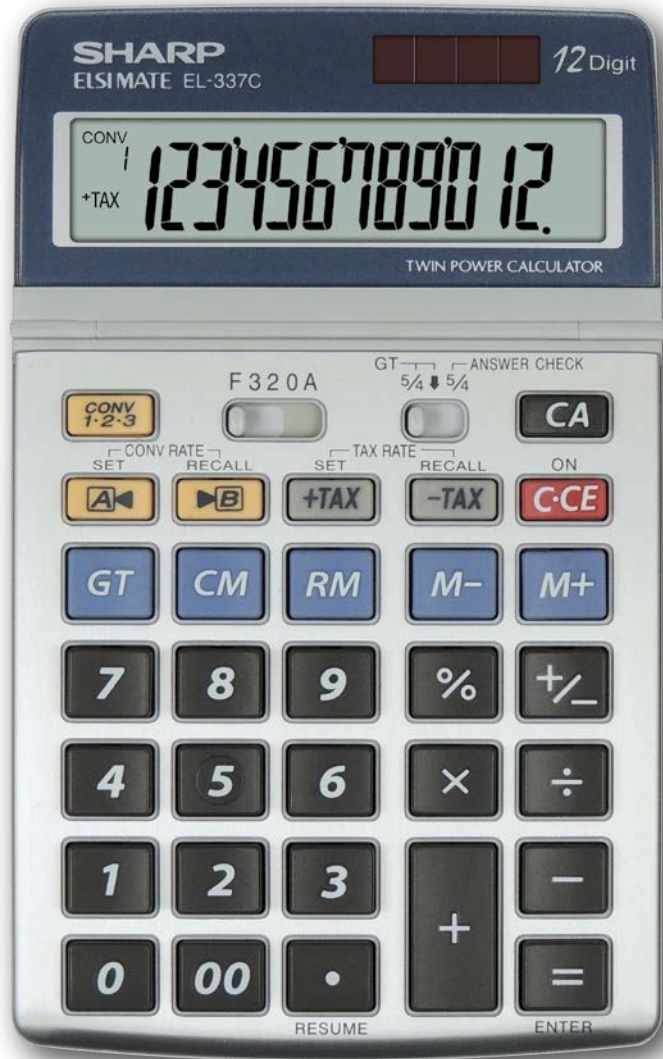

EL-337C

SHARP

FONCTIONS

- ▶ GRAND ÉCRAN LCD INCLINABLE DE 12 CHIFFRES
- ▶ ALIMENTATION DUALE (solaire avec la pile de réserve)
- ▶ PONCTUATION DE 3 CHIFFRES
- ▶ CHOIX DU NOMBRE DES DÉCIMALES (F-3-2-0-A)
- ▶ FONCTION ARRONDIS
- ▶ 4 TOUCHES DE MÉMOIRE
- ▶ CONTRÔLE DE RÉSULTAT (ANS)
- ▶ TOUCHE DE DOUBLE ZÉRO
- ▶ CALCUL DE TAXE (TAX +/-)
- ▶ GRAND TOTAL (FONCTION GT)
- ▶ CONVERSIONS DE MONNAIES
- ▶ FONCTION REPRISE

AUTRES

- ▶ Piles (*de réserve): *LR44 × 1
- ▶ Dimensions (mm): 175 × 108 × 22
- ▶ Poids (g): 165

Les calculatrices Sharp sont représentées en Europe par le MORAVIA Group

www.sharp-calculators.com
info@sharp-calculators.com