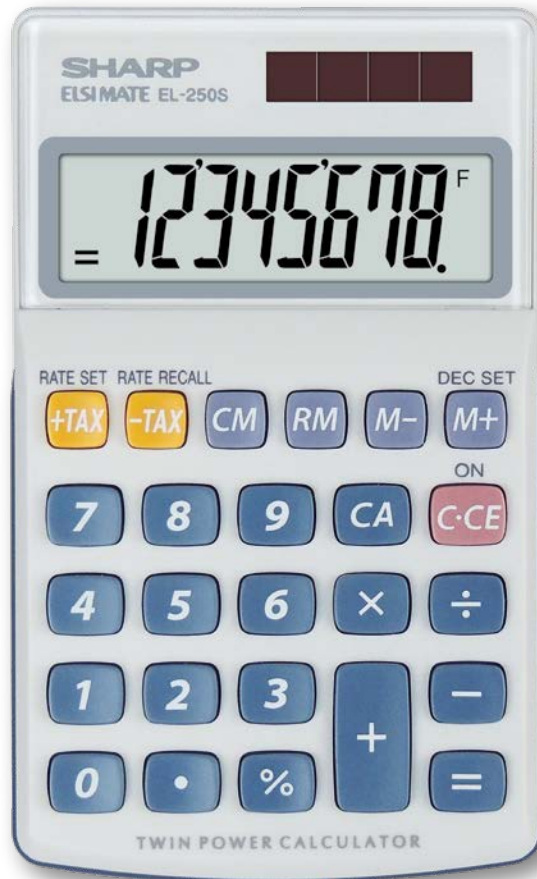

EL-250S

SHARP

FONCTIONS

- ▶ GRAND ÉCRAN LCD INCLINÉ DE 8 CHIFFRES
- ▶ ALIMENTATION DUALE (solaire avec la pile de réserve)
- ▶ PONCTUATION DE 3 CHIFFRES
- ▶ CHOIX DU NOMBRE DES DÉCIMALES (F-2-0)
- ▶ 4 TOUCHES DE MÉMOIRE
- ▶ CALCUL DE TAXE (TAX +/-)

AUTRES

- ▶ Piles (*de réserve): *LR54 × 1
- ▶ Dimensions (mm): 116 × 71 × 17
- ▶ Poids (g): 58

Les calculatrices Sharp sont représentées en Europe par le MORAVIA Group

www.sharp-calculators.com
info@sharp-calculators.com