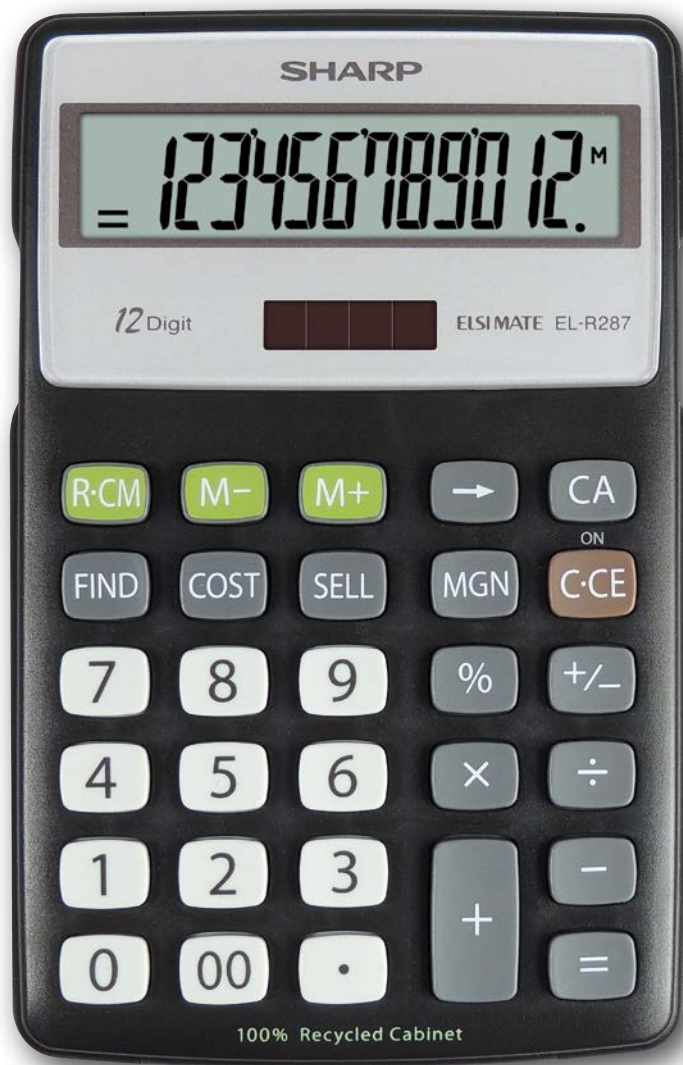

# EL-R287

# SHARP

## FUNZIONE

- ▶ CALCOLATRICE „ECO CONCEPT“
- ▶ PRODOTTA IN PLASTICA RICICLATA
- ▶ GRANDE DISPLAY LCD A 12 CIFRE
- ▶ DOPPIA ALIMENTAZIONE (batteria e solare)
- ▶ SEPARATORE OGNI 3 CIFRE
- ▶ 3 TASTI MEMORIA
- ▶ DOPPIA CHIAVE ZERO (00)
- ▶ TASTO CORREZIONE
- ▶ CALCOLO COSTO-VENDITA-MARGINE

## ULTERIORI INFORMAZIONI

- ▶ Batteria (\*Utilizzo di Back-up): \*CR2032 × 1
- ▶ Dimensioni (mm): 170 × 108 × 15
- ▶ Peso (g): 160

I SHARP calcolatrici sono rappresentati in Europa esclusivamente dal Gruppo MORAVIA