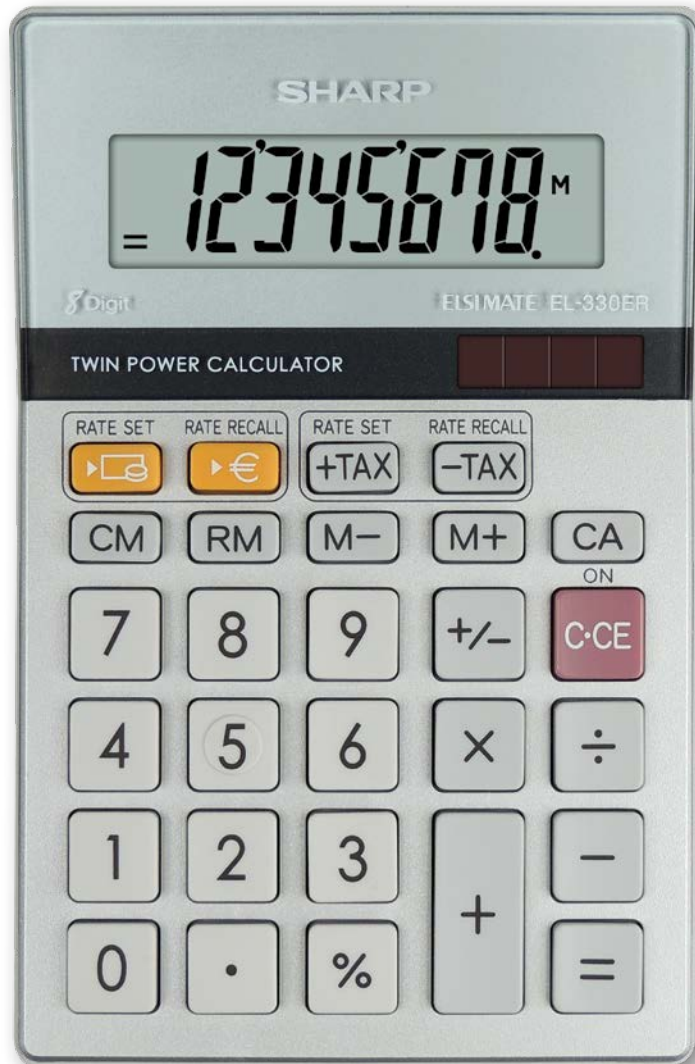

EL-330ER

SHARP

FUNZIONE

- ▶ GRANDE DISPLAY INCLINATO A 8 CIFRE
- ▶ DOPPIA ALIMENTAZIONE (batteria e solare)
- ▶ SEPARATORE OGNI 3 CIFRE
- ▶ 4 TASTI MEMORIA
- ▶ CALCOLO DELLE IMPOSTE (TAX +/-)
- ▶ CONVERSIONE DI VALUTA

ULTERIORI INFORMAZIONI

- ▶ Batteria (*Utilizzo di Back-up): *LR44 x 1
- ▶ Dimensioni (mm): 148 x 102 x 15
- ▶ Peso (g): 125

I SHARP calcolatrici sono rappresentati in Europa esclusivamente dal Gruppo MORAVIA