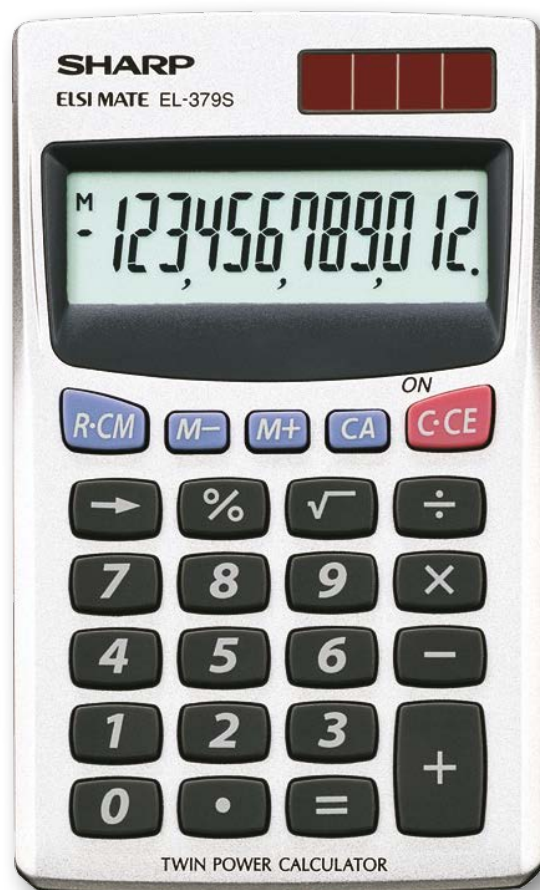

# EL-379S

# SHARP

## FUNZIONE

- ▶ GRANDE DISPLAY LCD A 12 CIFRE
- ▶ DOPPIA ALIMENTAZIONE (batteria e solare)
- ▶ SEPARATORE OGNI 3 CIFRE
- ▶ 3 TASTI MEMORIA
- ▶ TASTO CORREZIONE

## ULTERIORI INFORMAZIONI

- ▶ Batteria (\*Utilizzo di Back-up): \*LR44 × 1
- ▶ Dimensioni (mm): 117 × 70 × 8
- ▶ Peso (g): 47

I SHARP calcolatrici sono rappresentati in Europa esclusivamente dal Gruppo MORAVIA