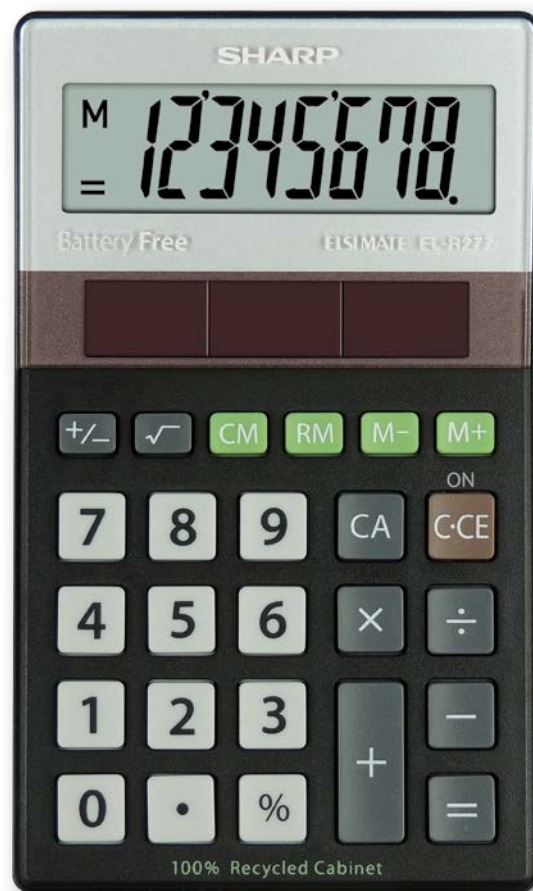

EL-R277

SHARP

FUNZIONE

- ▶ CALCOLATRICE „ECO CONCEPT“
- ▶ PRODOTTA IN PLASTICA RICICLATA
- ▶ GRANDE DISPLAY INCLINATO A 8 CIFRE
- ▶ 100% ALIMENTAZIONE SOLARE
- ▶ SEPARATORE OGNI 3 CIFRE
- ▶ 4 TASTI MEMORIA

ULTERIORI INFORMAZIONI

- ▶ Alimentazione solare: ✓
- ▶ Batteria (*Utilizzo di Back-up): ✗
- ▶ Dimensioni (mm): 117 × 70 × 21
- ▶ Peso (g): 65

I SHARP calcolatrici sono rappresentati in Europa esclusivamente dal Gruppo MORAVIA