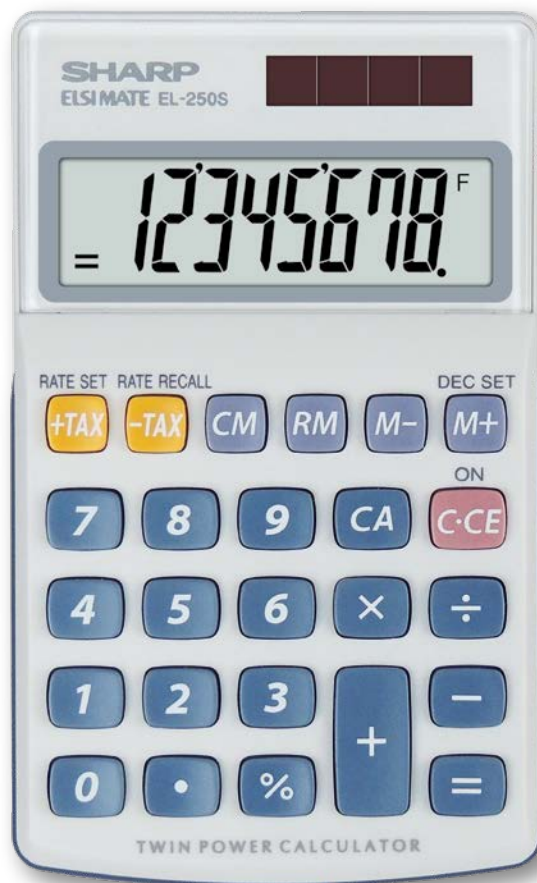

EL-250S

SHARP

FUNZIONE

- ▶ GRANDE DISPLAY INCLINATO A 8 CIFRE
- ▶ DOPPIA ALIMENTAZIONE (batteria e solare)
- ▶ SEPARATORE OGNI 3 CIFRE
- ▶ IMPOSTAZIONE DECIMALE (F-2-0)
- ▶ 4 TASTI MEMORIA
- ▶ CALCOLO DELLE IMPOSTE (TAX +/-)

ULTERIORI INFORMAZIONI

- ▶ Batteria (*Utilizzo di Back-up): *LR54 x 1
- ▶ Dimensioni (mm): 116 x 71 x 17
- ▶ Peso (g): 58

I SHARP calcolatrici sono rappresentati in Europa esclusivamente dal Gruppo MORAVIA