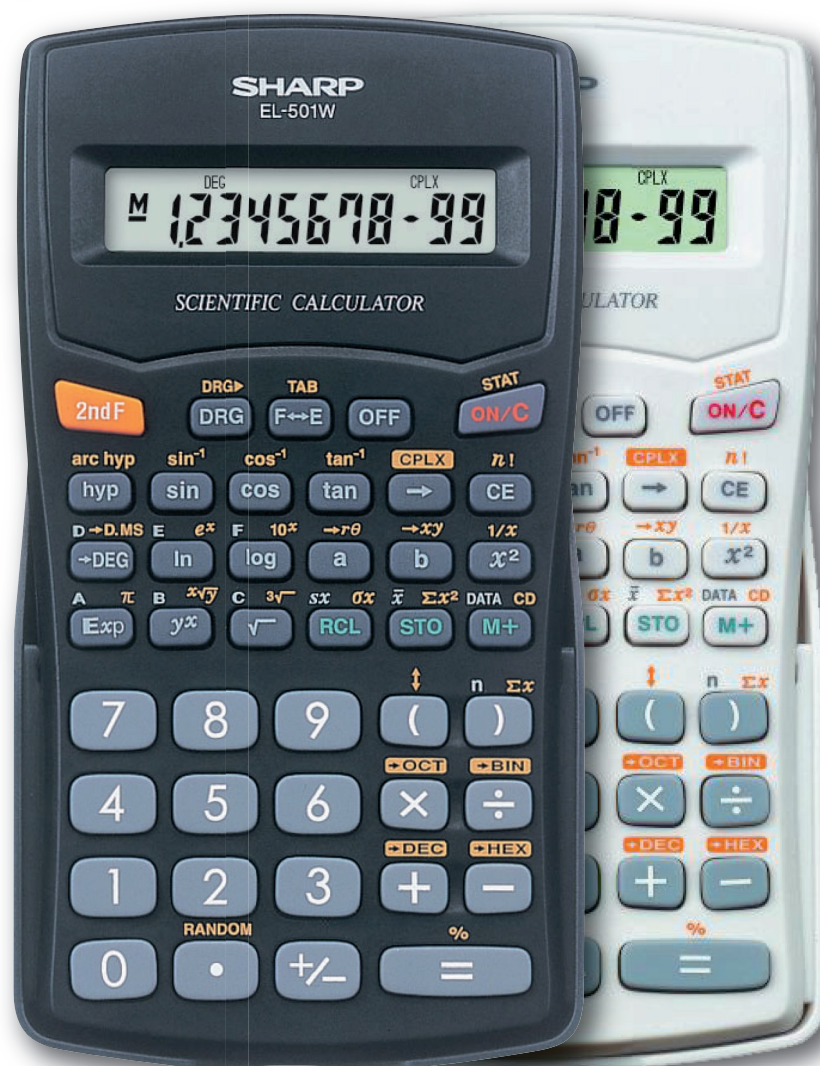

EL-501W

SHARP

FUNKCE

- ▶ VELKÝ ZŘÁDKOVÝ LCD DISPLEJ
- ▶ 131 FUNKCÍ
- ▶ NAPÁJENÍ BATERIÍ
- ▶ 9 PAMĚTÍ

OSTATNÍ

- ▶ Baterie: AA x 2, LR44 x2
- ▶ Rozměry (mm): 79 x 155 x 13
- ▶ Hmotnost (g): 97
- ▶ Barevné varianty: černá / bílá