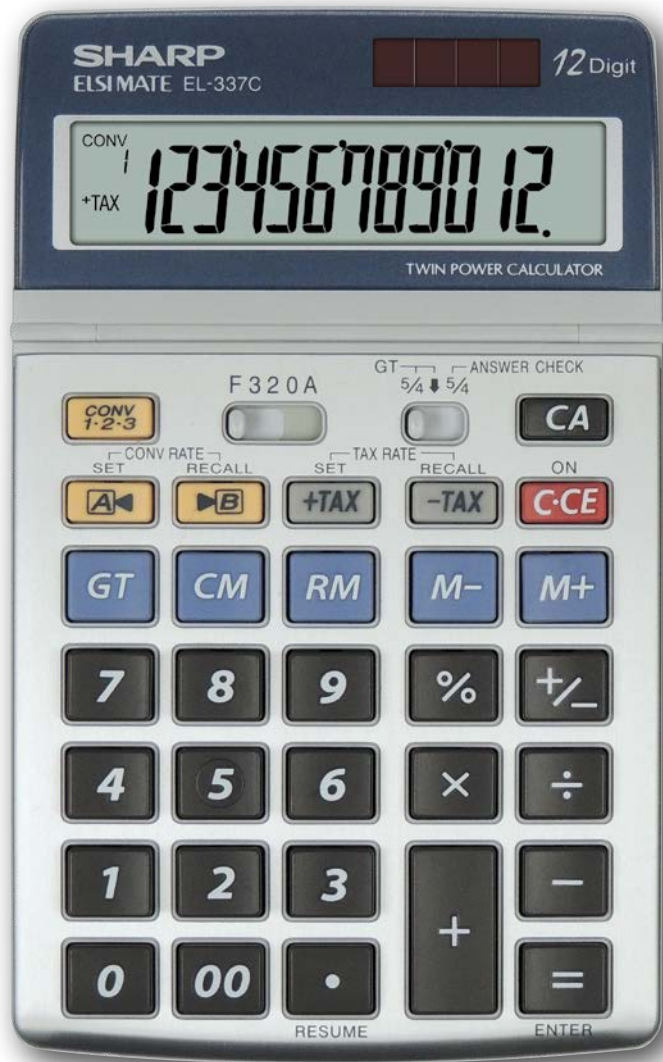

EL-337C

SHARP

FUNCIONES

- ▶ PANTALLA RECLINABLE DE 12 DÍGITOS
- ▶ DOBLE FUENTE ALIMENTACIÓN (solar y batería de reserva)
- ▶ PUNTUACIÓN DE 3 CIFRAS
- ▶ CONFIGURACIÓN DECIMAL (F-3-2-0-A)
- ▶ REDONDEO
- ▶ 4 TECLAS DE MEMORIA
- ▶ CONTROL DEL RESULTADO (ANS)
- ▶ TECLADO DOBLE CERO (00)
- ▶ CÁLCULO DE IMPUESTO (TAX +/-)
- ▶ SUMA TOTAL (GT)
- ▶ CONVERSIÓN DE MONEDA
- ▶ FUNCIÓN DE RESTAURACIÓN

OTROS

- ▶ Batería (*uso de respaldo): *LR44 x 1
- ▶ Dimensiones (mm): 175 x 108 x 22
- ▶ Peso (mm): 165

Las calculadoras Sharp representa en Europa el grupo MORAVIA Group

www.sharp-calculators.com
info@sharp-calculators.com