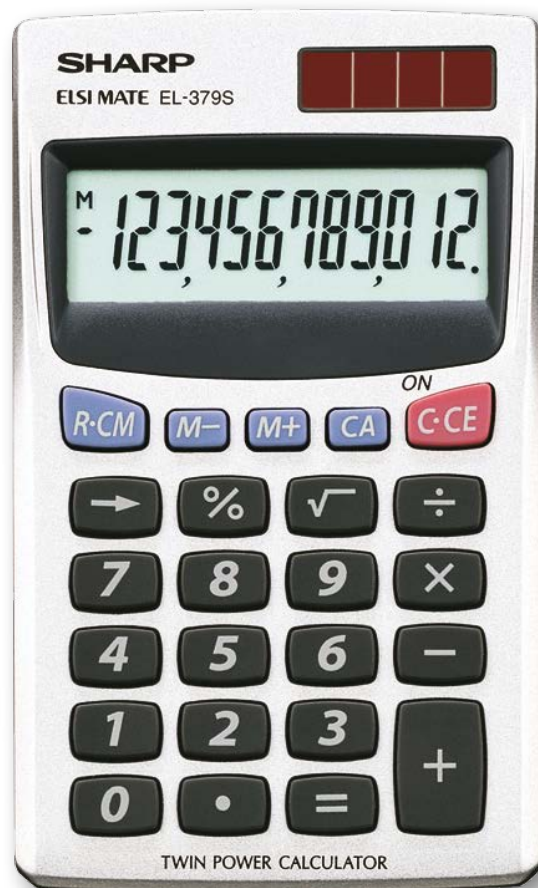

# EL-379S

# SHARP

## FUNCIONES

- ▶ PANTALLA GRANDE DE 12 DÍGITOS
- ▶ DOBLE FUENTE ALIMENTACIÓN (solar y batería de reserva)
- ▶ PUNTUACIÓN DE 3 CIFRAS
- ▶ 3 TECLAS DE MEMORIA
- ▶ BOTÓN DE CORRECCIÓN